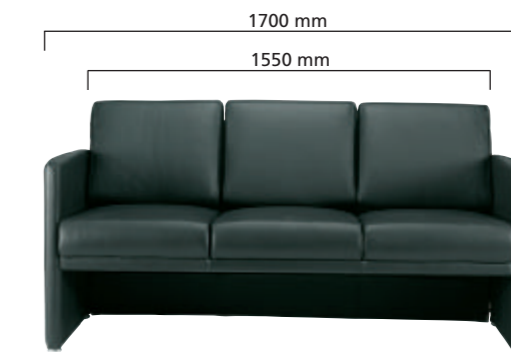

softline is available as a chair, two-seater or three-seater. viasit also offers a matching coffee table. the armrests are executed elaborately and finished with a double safety seam.

dans la gamme softline, viasit vous propose des fauteuils individuels, ainsi que des canapés deux ou trois places, et leur table basse assortie. les accoudoirs possèdent une finition très travaillée et sont cousus au double point de sécurité.

softline est le meuble lounge de standing pour les salles d'attente. il est composé exclusivement de matériaux de grande qualité travaillés avec une finition parfaite jusque dans les moindres détails. le dossier et l'assise en mousse de polyéther taillée sur mesure ainsi que le rembourrage no-sag offrent un confort d'assise optimal. softline est disponible au choix avec un revêtement en similicuir résistant de structure classique ou en cuir nappa de première qualité originaire du sud de l'Allemagne.

softline is het exclusieve loungemeubel voor de wachruimte. er zijn uitsluitend hoogwaardige materialen gebruikt die tot in het detail precies verwerkt zijn. in vorm gesneden polyetherschuim in de zitting en rug en een no-sag ondervering zorgen voor een optimaal zitcomfort. softline is naar keuze beschikbaar in bijzonder slijtvast textilleder met klasieke leerstructuur of in echt premium nappaleer uit zuid-duitsland.

collection **softline**

dimensionen
dimensions
dimensies

250.0001

250.0002

250.0003

Glasplatte, Stärke: 12,25 mm

250.0005