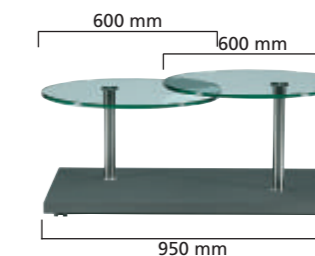

collection **softline**

dimensionen
dimensions
dimensies

250.0001

250.0002

250.0003

Glasplatte, Stärke: 12,25 mm

250.0005