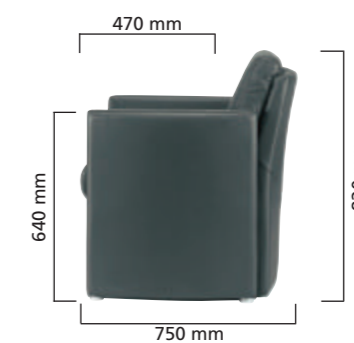

softline is het exclusieve loungemeubel voor de wachruimte. er zijn uitsluitend hoogwaardige materialen gebruikt die tot in het detail precies verwerkt zijn. in vorm gesneden polyetherschuim in de zitting en rug en een no-sag ondervering zorgen voor een optimaal zitcomfort. softline is naar keuze beschikbaar in bijzonder slijtvast textilleder met klasieke leerstructuur of in echt premium nappaleer uit zuid-duitsland.

collection **softline**

dimensionen
dimensions
dimensies

250.0001

250.0002

250.0003

Glasplatte, Stärke: 12,25 mm

250.0005